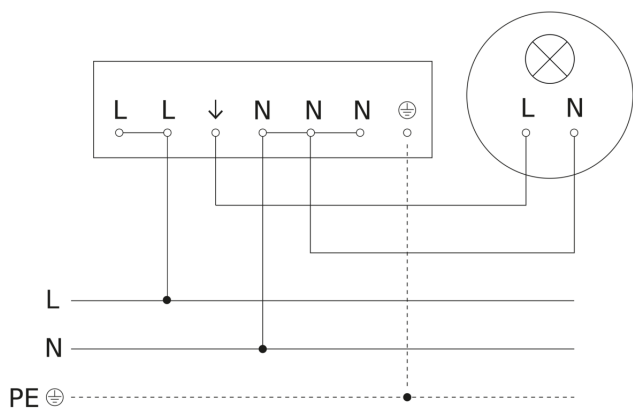

Détecteur de mouvement - Professional Line

HF 3360

COM1 - carré - en saillie

EAN 4007841 011734

Réf. 011734

HF 3360

COM1 - carré - en saillie
EAN 4007841 011734
Réf. 011734

Schéma du circuit principal

Schéma du circuit d'interconnexion maître/esclave